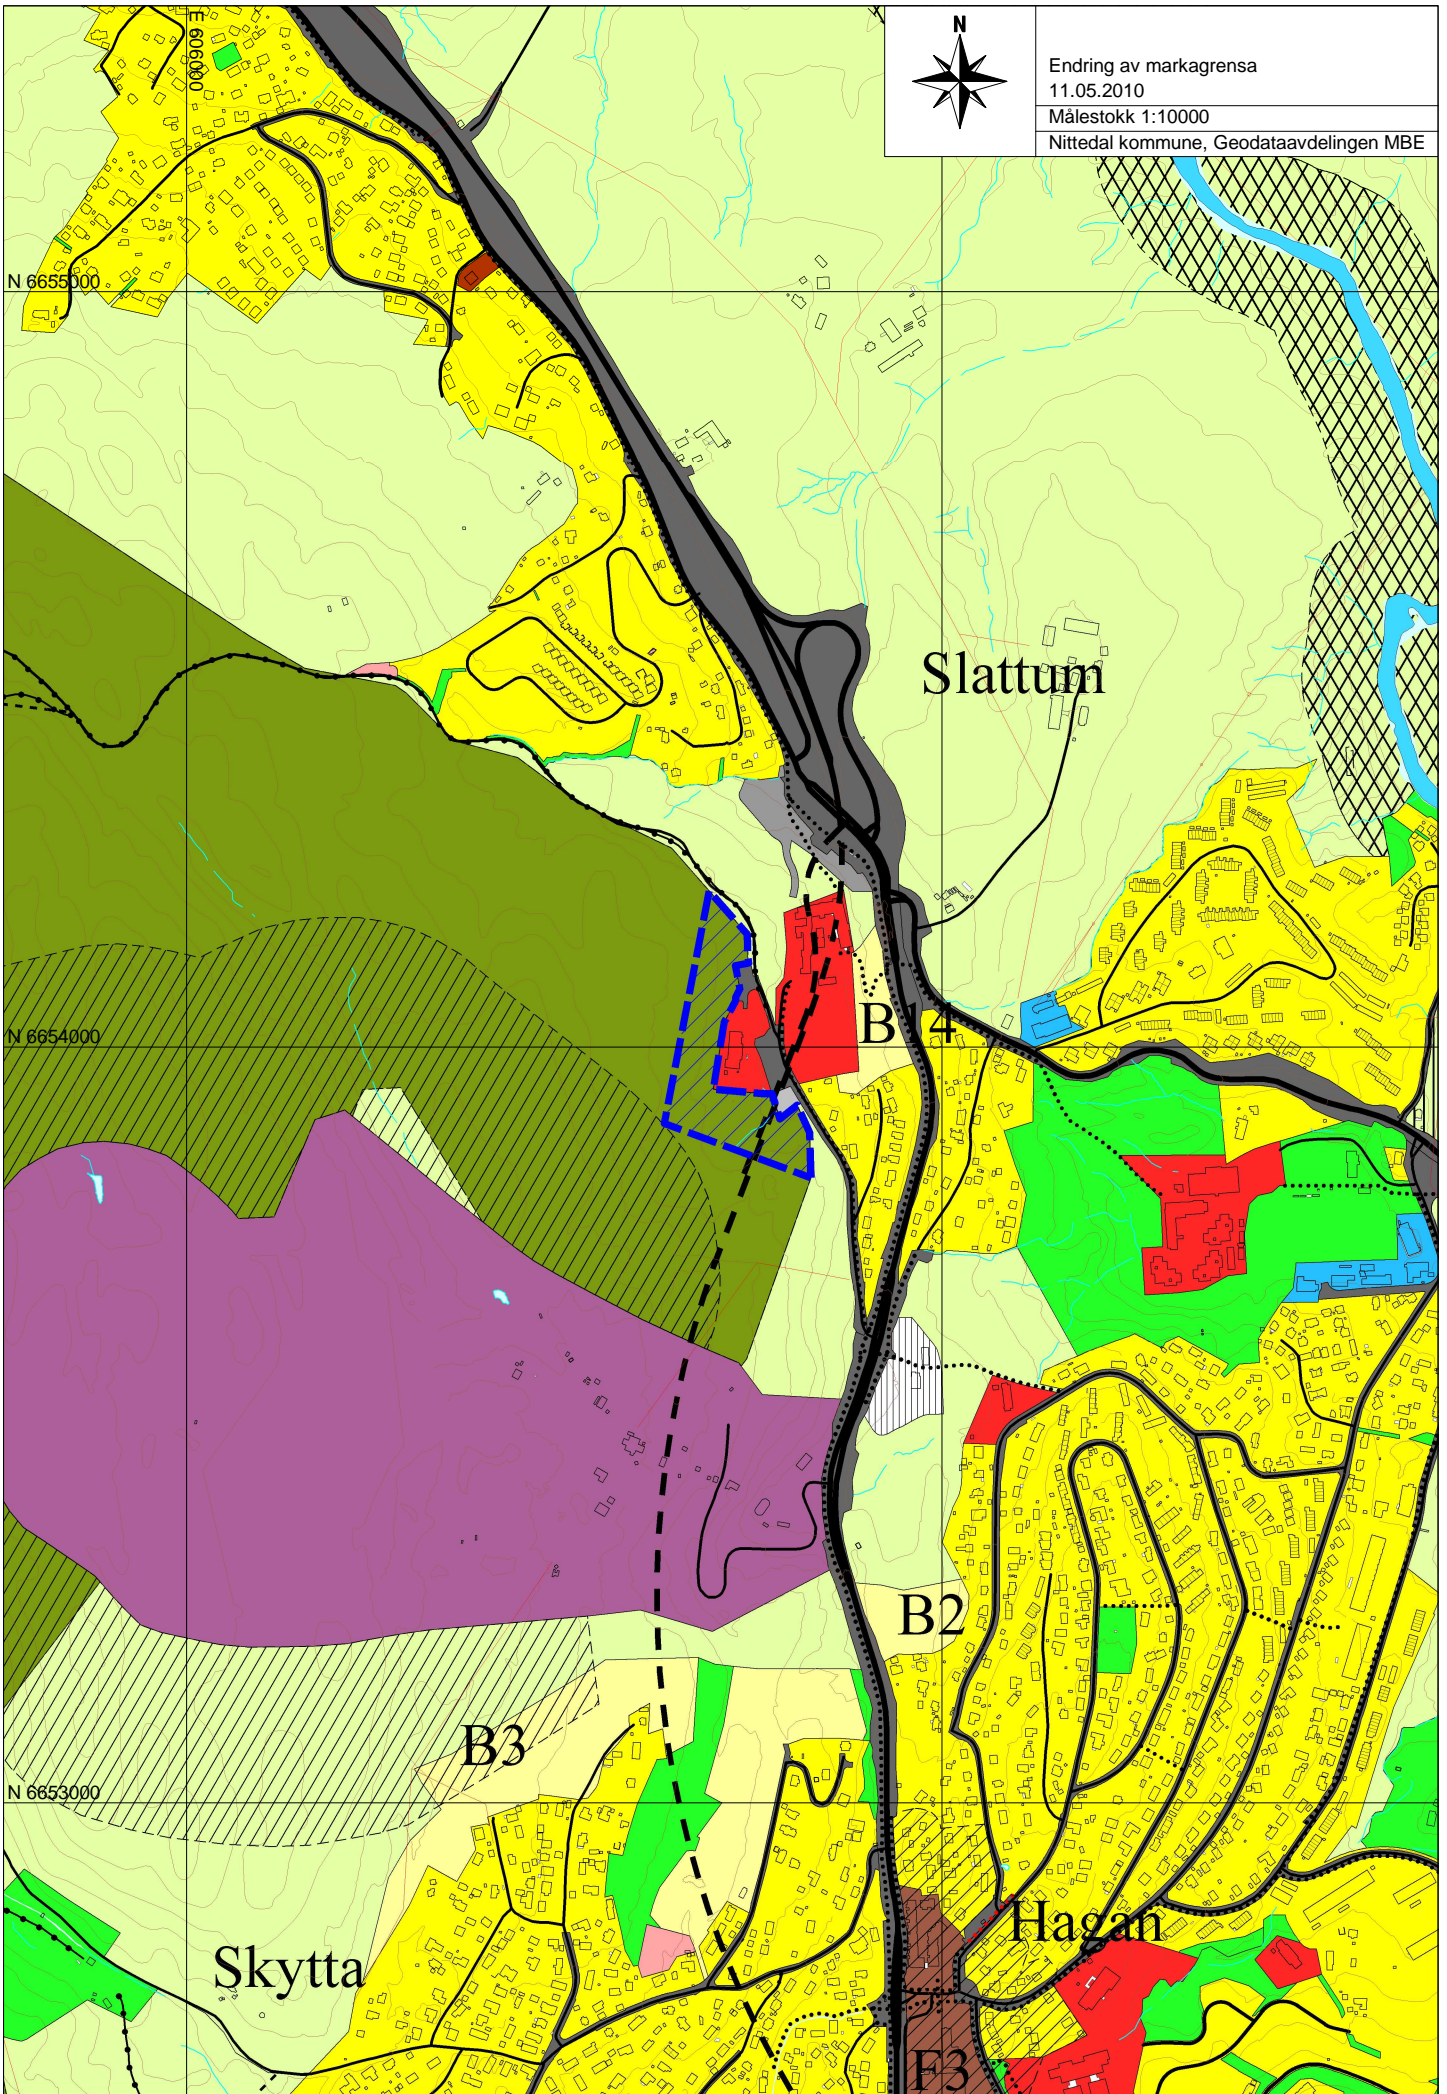

Endring av markagrensa
11.05.2010
Målestokk 1:10000
Nittedal kommune, Geodataavdelingen MBE

N 6655000

E 606000

N 6654000

B 4

N 6653000

B 3

B 2