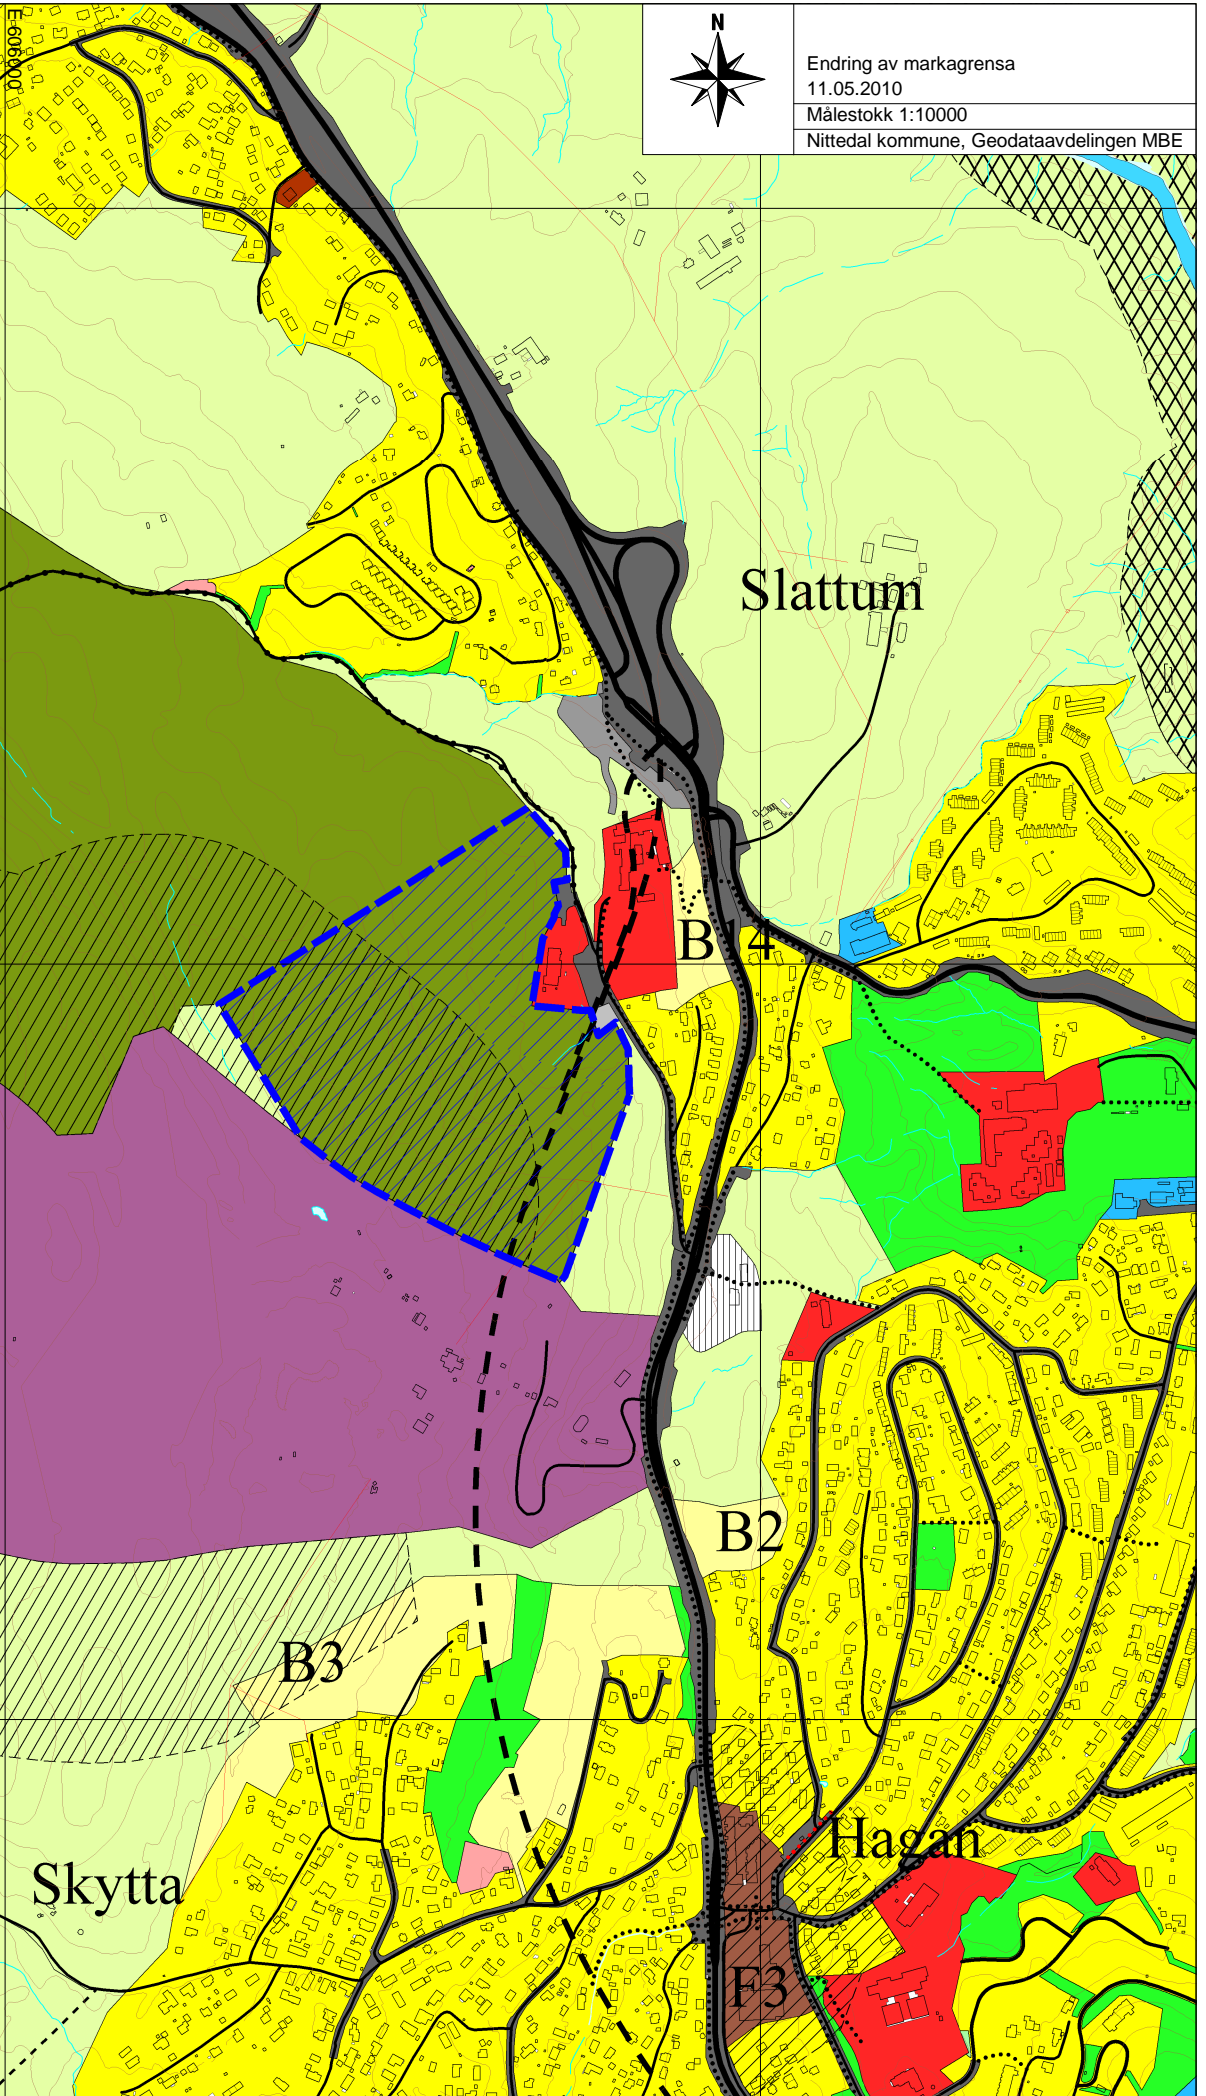

Endring av markagrensa  
11.05.2010

Målestokk 1:10000

Nittedal kommune, Geodataavdelingen MBE

N 6655000

N 6654000

N 6653000

Slattum

B4

B2

B3

E3

Skytta

Hagan