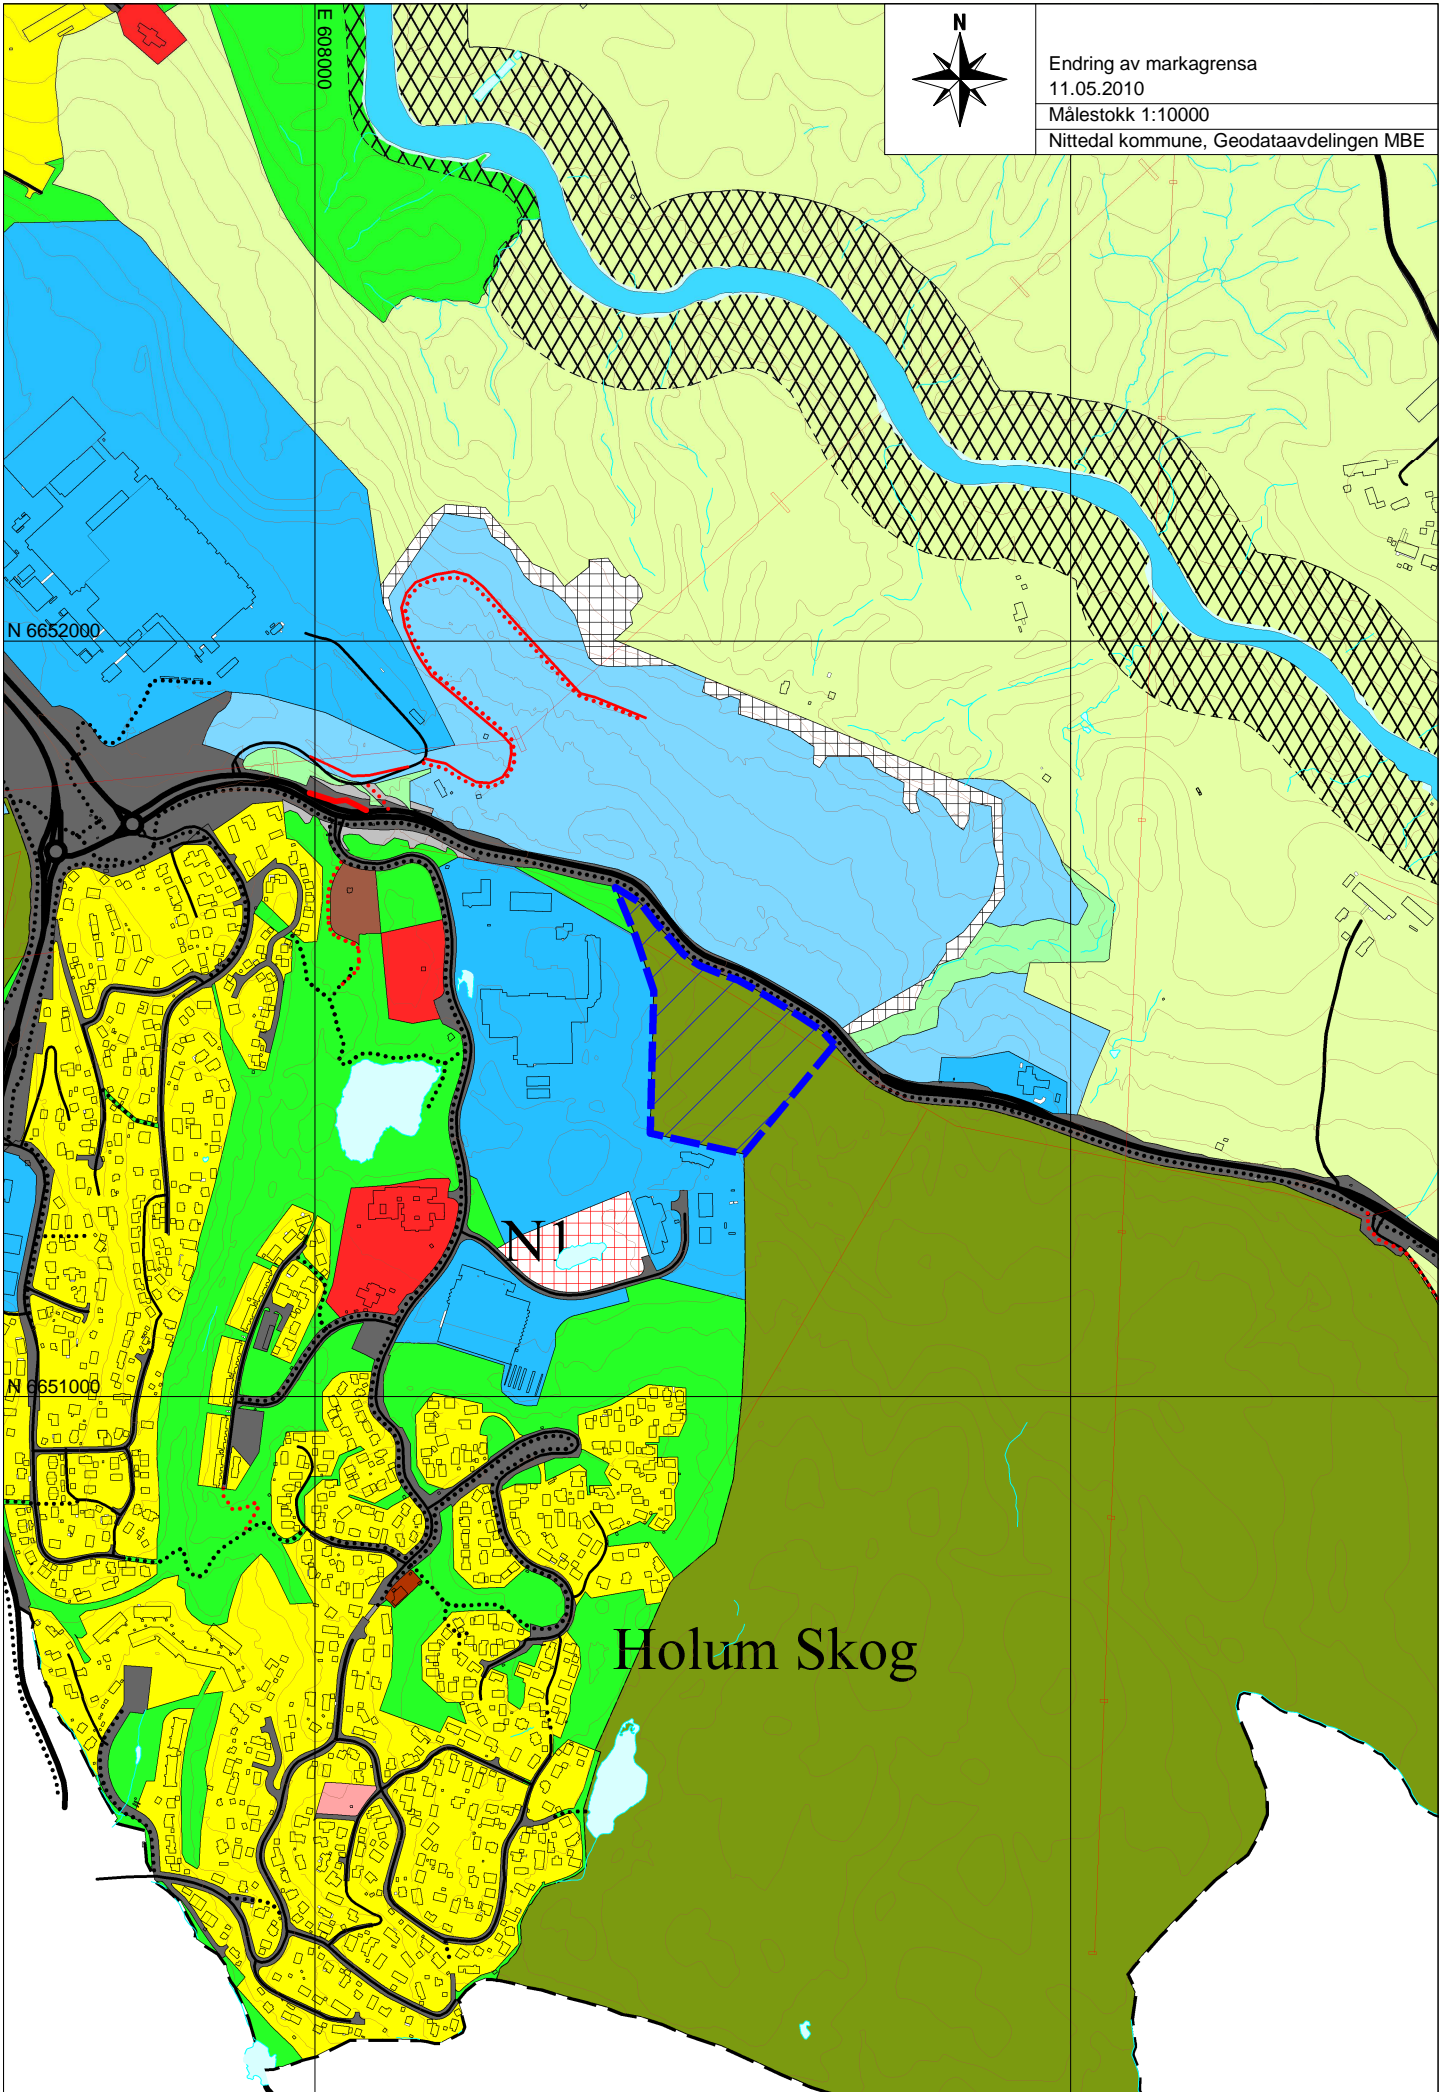

Endring av markagrensa  
11.05.2010  
Målestokk 1:10000  
Nittedal kommune, Geodataavdelingen MBE

Holum Skog