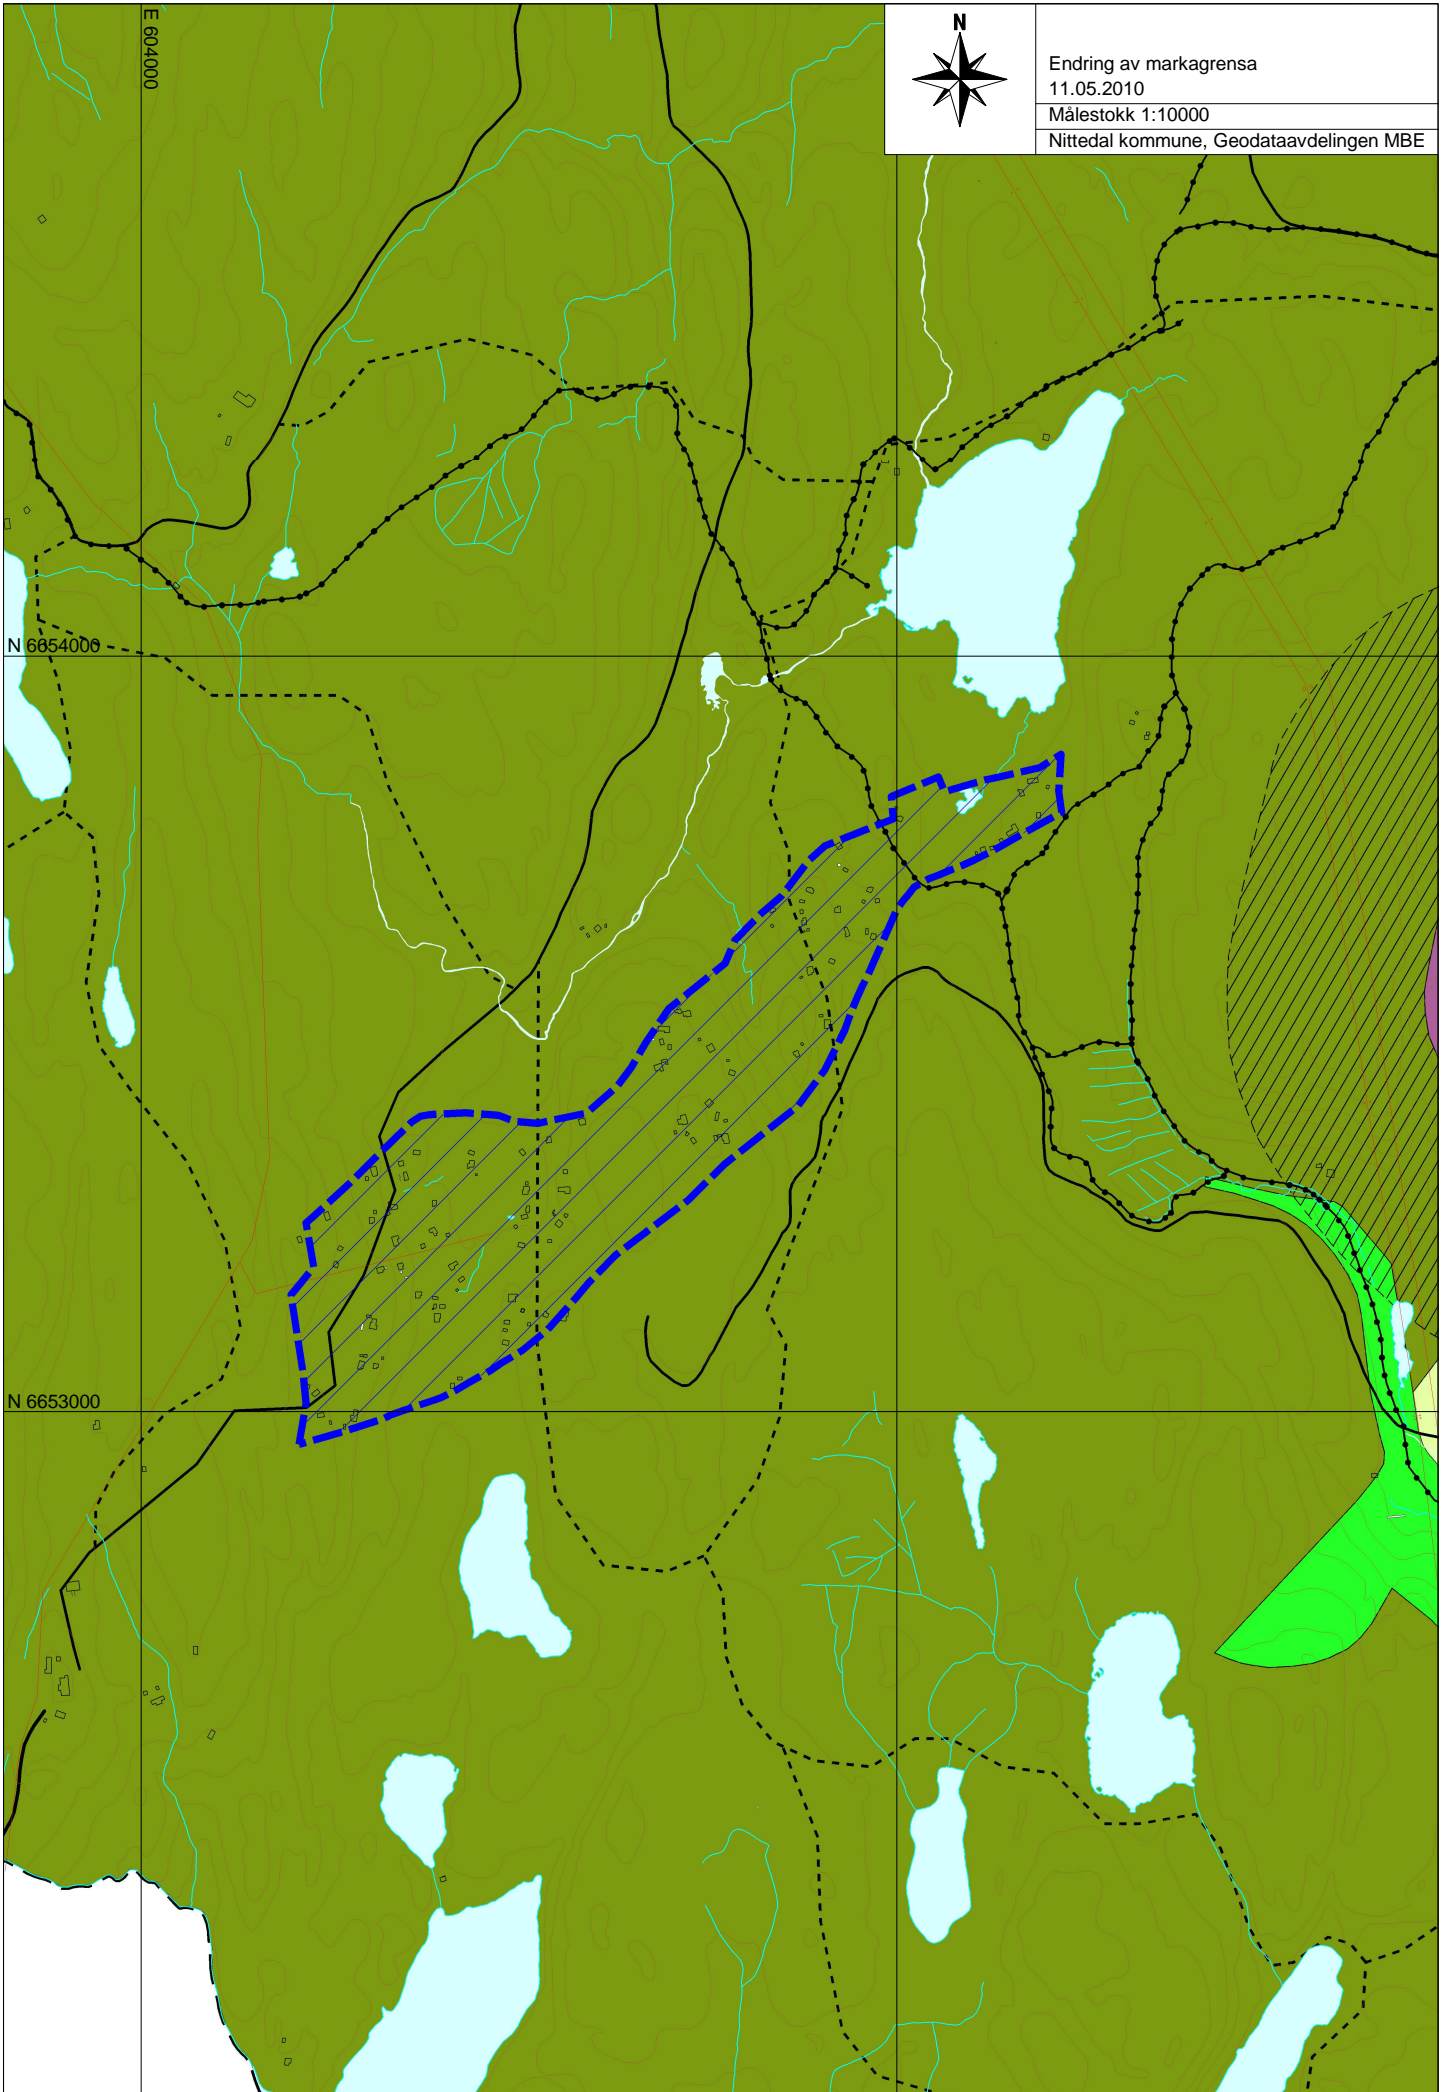

Endring av markagrensa

11.05.2010

Målestokk 1:10000

Nittedal kommune, Geodataavdelingen MBE

E 604000

N 6654000

N 6653000